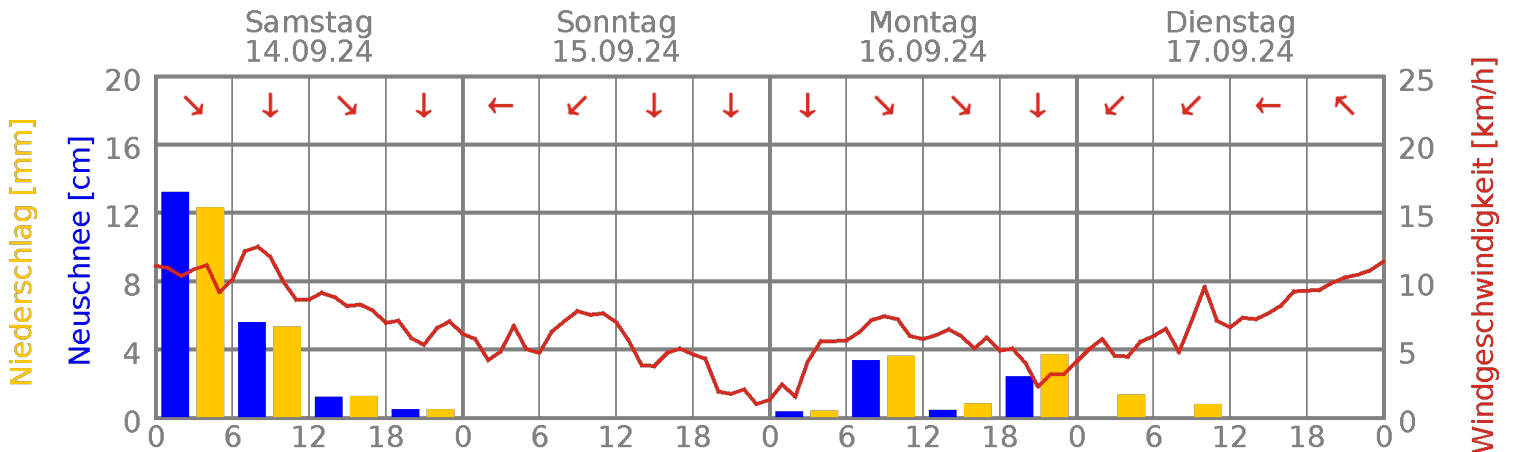

St.Christoph-Arlberg | 1793 m

Die meiste Zeit über Schneefall bei Temperaturen von -2 bis 0 Grad und schwachem Wind aus Nord bis Nordwest.

Ganztägig freundliches Wetter bei Temperaturen von -3 bis 2 Grad und schwachem Wind aus Nord bis Ost.

Ganztags veränderliches Wetter. Zwischendurch besteht die Möglichkeit von Schneefall bei Temperaturen von -1 bis 1 Grad und schwachem Wind aus Nord bis Nordwest.

Vormittags recht wechselhaft. Zeitweise kann es regnen. Nachmittags wechselnd bewölkt. 1 bis 4 Grad und schwacher Wind aus Ost bis Südost.

Alle Zeitangaben in Lokalzeit