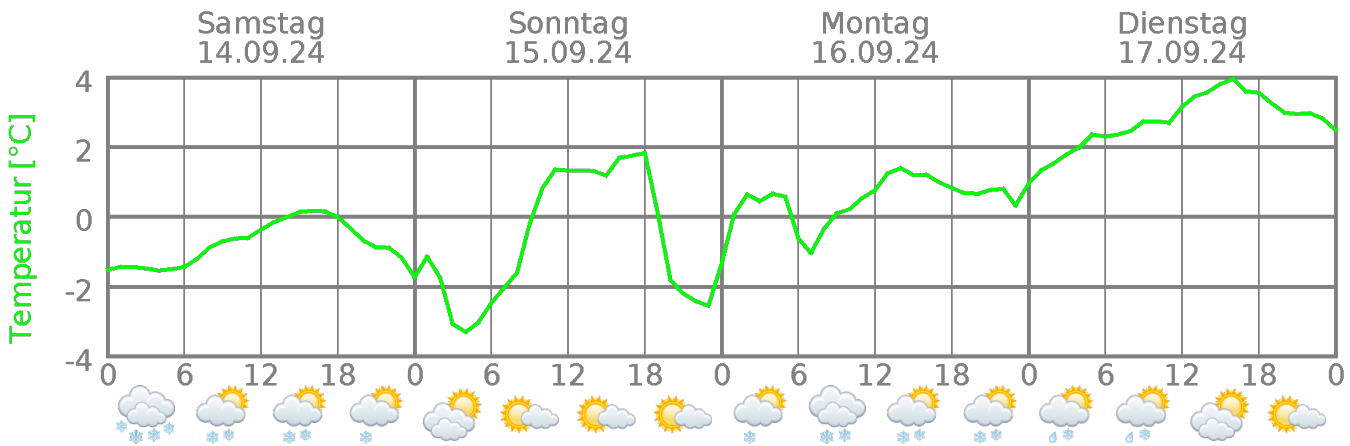

St.Christoph-Arlberg | 1793 m

Die meiste Zeit über Schneefall bei Temperaturen von -2 bis 0 Grad und schwachem Wind aus Nord bis Nordwest.

Ganztägig freundliches Wetter bei Temperaturen von -3 bis 2 Grad und schwachem Wind aus Nord bis Ost.

Ganztags veränderliches Wetter. Zwischendurch besteht die Möglichkeit von Schneefall bei Temperaturen von -1 bis 1 Grad und schwachem Wind aus Nord bis Nordwest.

Vormittags recht wechselhaft. Zeitweise kann es regnen. Nachmittags wechselnd bewölkt. 1 bis 4 Grad und schwacher Wind aus Ost bis Südost.