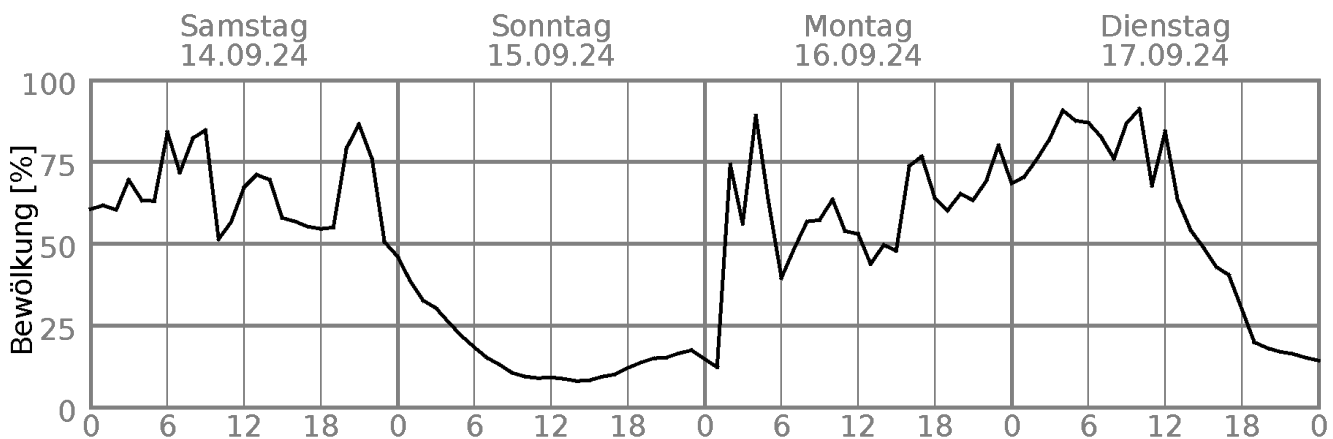

St.Christoph-Arlberg | 1793 m

Die meiste Zeit über Schneefall bei Temperaturen von -2 bis 0 Grad und schwachem Wind aus Nord bis Nordwest.

Ganztägig freundliches Wetter bei Temperaturen von -3 bis 2 Grad und schwachem Wind aus Nord bis Ost.

Ganztags veränderliches Wetter. Zwischendurch besteht die Möglichkeit von Schneefall bei Temperaturen von -1 bis 1 Grad und schwachem Wind aus Nord bis Nordwest.

Vormittags recht wechselhaft. Zeitweise kann es regnen. Nachmittags wechselnd bewölkt. 1 bis 4 Grad und schwacher Wind aus Ost bis Südost.

Alle Zeitangaben in Lokalzeit